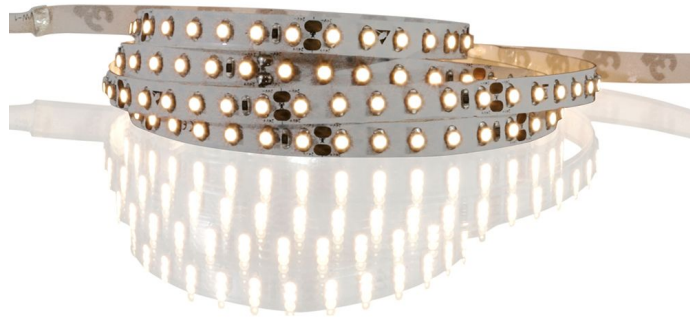

LED strip | 24V | 120LED/m 3528 | 5m | IP20 | 3000K | CRI>90

## Specificaties

Uitvoering:	Band	Kleurweergave-index:	90-100
Montagewijze:	Opbouw/inbouw	Kleurtemperatuur regelbaar:	Nee
Lamptype:	LED niet uitwisselbaar	Lichtstroom regelbaar:	Traploos
Aantal lichtbronnen per meter:	120	Stralingshoek regelbaar:	Nee
Lampvermogen per meter:	9.6 W	Breedte:	8 mm
Lampvermogen per voet:	0 W	Hoogte/diepte:	2 mm
Lichtstroom per meter:	626 lm	Lengte:	5000 mm
Spanningstype:	DC	Diameter:	0 mm
Lampspanning:	24 ~ 24 V	Kleinste buigradius:	50 mm
Stralingshoek:	120 °	Lengte van de enkele secties:	50 mm
Geschikt voor dimmer:	Ja	Met eindstuk:	Nee
Verwisselbare voorschakelapparatuur:	Ja	Met aansluitset:	Nee
Energie-efficiëntieklasse van de ingebouwde lamp:	A++, A+, A (LED)	Met beschermhoes:	Nee
Nom. levensduur L70/B50 bij 25 °C:	54000 h	Zelfklevend:	Ja
Lumenbehoud bij gemiddelde levensduur van 50.000 uur bij 25 °C omgeving (tq):	0 %	Soort bedrading:	Incl. doorgangsbedrading
Uitval bij gemiddelde levensduur van 50.000 uur bij 25 °C omgeving (tq):	0 %	Aantal polen:	2
Beschermingsgraad (IP):	IP20	Geleiderdoorsnede:	0.5 mm <sup>2</sup>
Beschermingsgraad (NEMA):	1	Aansluitwijze:	Overig
Beschermingsklasse:	III	Compatible met Apple HomeKit:	Nee
Max. systeemvermogen:	96 W	Compatible met Google Assistant:	Nee
Lichtkleur:	Wit	Compatible met Amazon Alexa:	Nee
Constante lichtstroom regeling:	Nee	Met IFTTT ondersteuning:	Nee
Kleurtemperatuur:	3000 ~ 3000 K		

## Verpakkingsinformatie

Gewicht	140 gr
Breedte	220 mm
Hoogte	12 mm
Lengte	210 mm
Verpakkingscode <small>(volgens EANCOM codelijst 7065)</small>	BG
Verpakkingsvorm	Zak
	Een voorgevormde, flexibele verpakking, meestal slechts aan
CBS-code	9405990090